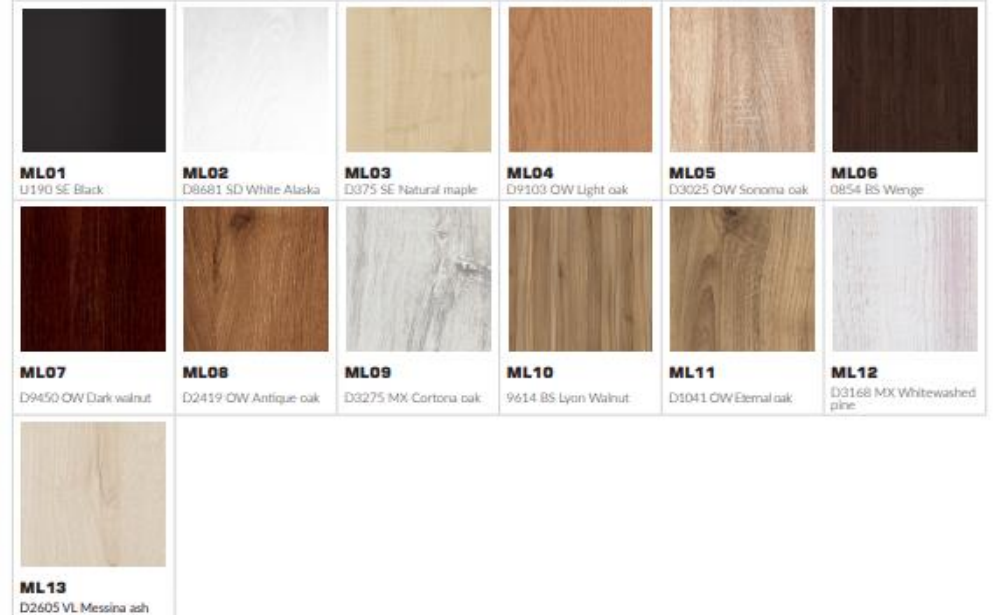

## PATTERN BOOK

**Metal element colours - STANDARD**

**PCV bumper colours**

**ABS side panel colours**

**Price stripe colours**

**HIPS top panel colours**

**Aluminium profile colours**

**LED lightning colours**

**Granite colours**

**Wood melamine structure**

**Melamine wood**

**Wood veneer**

**Wood trend**

**TR01\***  
**RAL 1028**  
yellow

**TR02\***  
**RAL 2004**  
orange

**TR03\***  
**RAL 3001**  
red (signal)

**TR04\***  
**RAL 3003**  
red (ruby)

**TR05**  
**RAL 2013**  
red (pearl)

**TR06**  
**VM 912**  
metallic pink

**TR07\***  
**RAL 5005**  
blue (signal)

**TR08**  
**VM 900/905**  
blue metallic

**TR09**  
**RAL 9006**  
metallic silver

**TR10\***  
**RAL 9005**  
black

**TR11**  
**RAL 6033**  
turquoise (mint)

**TR12**  
**RAL 1035**  
metallic beige

**TR13** **VM 900/907**  
metallic green

**TR14\***  
white igloo

Viewpoint House  
Nepshaw Lane South  
Gildersome Leeds  
LS27 7JQ